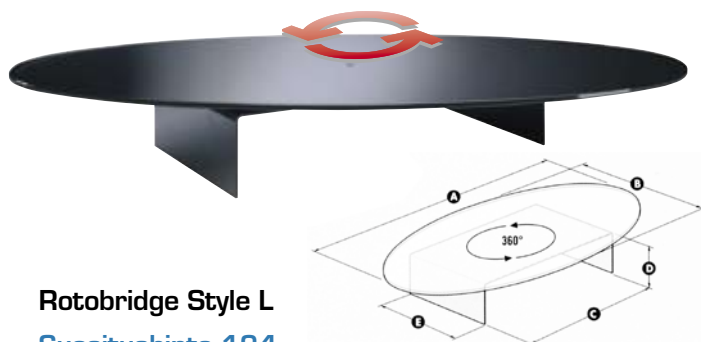

Meliconi tv-alustat

Rotobridge Elite M

Suositus hinta 75,-

Metallirunkoinen tv-alusta, jossa 360° pyörivä, suorakulmainen lasitaso. Alla laitetilaa. Kokonaan musta. Max. paino 70 kg.

A = 550 mm
B = 300 mm
C = 444 mm
D = 101 mm
E = 260 mm

Rotobridge Style L

Suositus hinta 124,-

Metallirunkoinen tv-alusta, jossa 360° pyörivä, ovaali lasitaso. Alla laitetilaa. Kokonaan musta. Max. paino 70 kg.

A = 900 mm
B = 450 mm
C = 444 mm
D = 101 mm
E = 260 mm

Meliconi

UUTUUS!

Rotobase Elite M

Suositus hinta 55,-

Monikäyttöinen, pyörivä, lasinen alusta tv:lle tai kaiuttimelle. Väri musta.

A = 550 mm
B = 300 mm C = 22 mm

Rotobridge Elite L

Suositus hinta 98,-

Metallirunkoinen tv-alusta, jossa 360° pyörivä, suorakulmainen lasitaso. Alla laitetilaa. Kokonaan musta. Max. paino 70 kg.

A = 750 mm
B = 350 mm
C = 444 mm
D = 101 mm
E = 260 mm

Rotodisc maxi

Suositus hinta 13,-