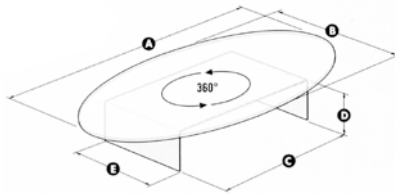

### Rotobridge Style L

Metallirunkoinen tv-alusta, jossa 360° pyörivä, ovaali lasitaso. Alla laitetilaa. Kokonaan musta. Max. paino 70 kg.

A = 900 mm  
B = 450 mm  
C = 444 mm  
D = 101 mm  
E = 260 mm