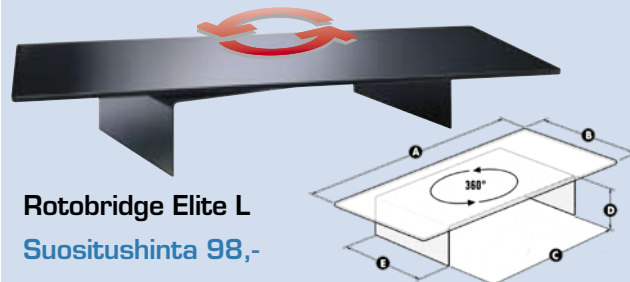

Meliconi

UUTUUS!

Rotobase Elite M

Suositus hinta 55,-

Monikäyttöinen, pyörivä, lasinen alusta tv:lle tai kaiuttimelle. Väri musta.

A = 550 mm
B = 300 mm C = 22 mm

Rotobridge Elite L

Suositus hinta 98,-

Metallirunkoinen tv-alusta, jossa 360° pyörivä, suorakulmainen lasitaso. Alla laitetilaa. Kokonaan musta. Max. paino 70 kg.

A = 750 mm
B = 350 mm
C = 444 mm
D = 101 mm
E = 260 mm

Rotodisc maxi

Suositus hinta 13,-