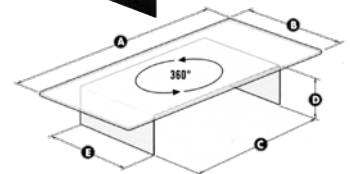

A = 750 mm
B = 350 mm
C = 444 mm
D = 101 mm
E = 260 mm