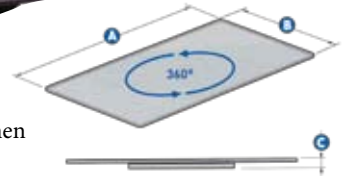

Rotobase Elite M

Monikäyttöinen, pyörivä, lasinen alusta tv:lle tai kaiuttimelle. Väri musta.

A = 550 mm
B = 300 mm C = 22 mm