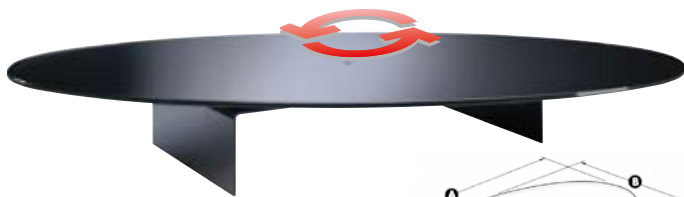

### Rotobridge Elite M

Metallirunkoinen tv-alusta, jossa 360° pyörivä, suorakulmainen lasitaso. Alla laitetilaa. Kokonaan musta. Max. paino 70 kg.

A = 550 mm  
B = 300 mm  
C = 444 mm  
D = 101 mm  
E = 260 mm

### Rotobase Elite M

Monikäyttöinen, pyörivä, lasinen alusta tv:lle tai kaiuttimelle. Väri musta.

A = 550 mm  
B = 300 mm C = 22 mm

### Rotobridge Style L

Metallirunkoinen tv-alusta, jossa 360° pyörivä, ovaali lasitaso. Alla laitetilaa. Kokonaan musta. Max. paino 70 kg.

A = 900 mm  
B = 450 mm  
C = 444 mm  
D = 101 mm  
E = 260 mm

### Rotobridge Elite L Suositushinta 98,-

Metallirunkoinen tv-alusta, jossa 360° pyörivä, suorakulmainen lasitaso. Alla laitetilaa. Kokonaan musta. Max. paino 70 kg.

A = 750 mm  
B = 350 mm  
C = 444 mm  
D = 101 mm  
E = 260 mm