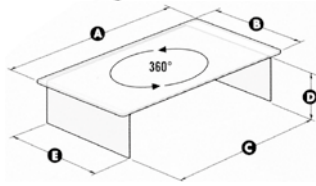

### Rotobridge Elite M

Metallirunkoinen tv-alusta, jossa 360° pyörivä, suorakulmainen lasitaso. Alla laitetilaa. Kokonaan musta. Max. paino 70 kg.

A = 550 mm  
B = 300 mm  
C = 444 mm  
D = 101 mm  
E = 260 mm

### Rotobridge Style L

Metallirunkoinen tv-alusta, jossa 360° pyörivä, ovaali lasitaso. Alla laitetilaa. Kokonaan musta. Max. paino 70 kg.

A = 900 mm  
B = 450 mm  
C = 444 mm  
D = 101 mm  
E = 260 mm

## Kayman-stereotelineet

**KAYMAN**

**RL 3045-6**  
hopea

Runko ja tasot hopeansävyistä metallia, sivut ja alataso hopeanväyistä melamiinia.

Sisäleveys 48 cm, syvyys 40 cm  
laitetilan max. korkeus 105 cm  
kokonaiskorkeus 143 cm.

Laitetilojen mitat: lev. 47,5 cm, syv. 45,5 cm, kork. 34 cm/väli.

**RL 485-6**  
hopea

Kokonaan hopeanväriinen. Ylä- ja alataso MDF-levyä. Säilytystila CD-levyille ja säädettävä välihylly.

Sisäleveys 44,5 cm, stereotilan korkeus 63 cm, kokonaiskorkeus 103 cm, syvyys 38 cm, kokonaisleveys 65 cm.