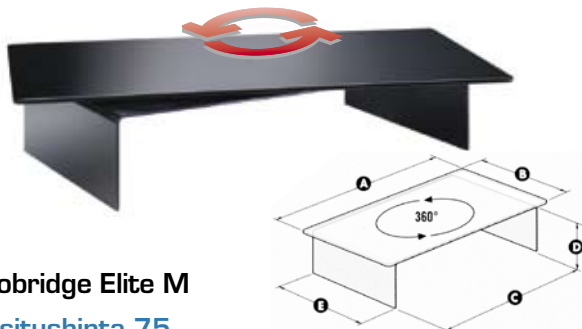

Meliconi tv-alustat

Rotobridge Elite M

Suositus hinta 75,-

Metallirunkoinen tv-alusta, jossa 360° pyörivä, suorakulmainen lasitaso. Alla laitetilaa. Kokonaan musta. Max. paino 70 kg.

A = 550 mm
B = 300 mm
C = 444 mm
D = 101 mm
E = 260 mm

Rotobridge Style L

Suositus hinta 124,-

Metallirunkoinen tv-alusta, jossa 360° pyörivä, ovaali lasitaso. Alla laitetilaa. Kokonaan musta. Max. paino 70 kg.

A = 900 mm
B = 450 mm
C = 444 mm
D = 101 mm
E = 260 mm

Meliconi

UUTUUS!

Rotobase Elite M

Suositus hinta 55,-

Monikäyttöinen, pyörivä, lasinen alusta tv:lle tai kaiuttimelle. Väri musta.

A = 550 mm
B = 300 mm C = 22 mm

Rotobridge Elite L

Suositus hinta 98,-

Metallirunkoinen tv-alusta, jossa 360° pyörivä, suorakulmainen lasitaso. Alla laitetilaa. Kokonaan musta. Max. paino 70 kg.

A = 750 mm
B = 350 mm
C = 444 mm
D = 101 mm
E = 260 mm

Rotodisc maxi

Suositus hinta 13,-