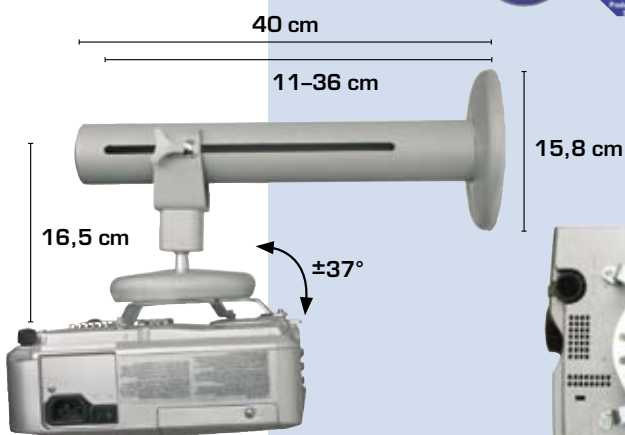

### Meliconi Vip -projektoripöytä

Suositus hinta 59,-

Kokonaiskorkeus 643 mm, ja -leveys 538 mm sekä -syvyys 446 mm.

### Kayman EP 302 -projektoripöytä

Suositus hinta 349,-

Kallistettava ylätaso. Väri hopea. Kork. 1160 mm, lev. 480 mm, syv. 540 mm. Säädettävä välihyllä korkeudelle 450–800 mm. Lukittavat pyörät.

## B-Tech-projektoritelineet

**BT 885, musta tai hopea**

**Suositus hinta 129,-**

Projektorin seinäteline monipuolisilla kääntömahdollisuuksilla. Säädettävät kiinnityspisteet, jotka mahdollistavat asennuksen useimpiin projektorimalleihin. Kahden kiinnitysreiän etäisyys max. 340 mm. Max. paino 15 kg. Pakkaus sisältää projektorin kiinnitysruuvit M3, M4, M5 ja M6 sekä seinäkiinnitykseen tarvittavat ruuvit.