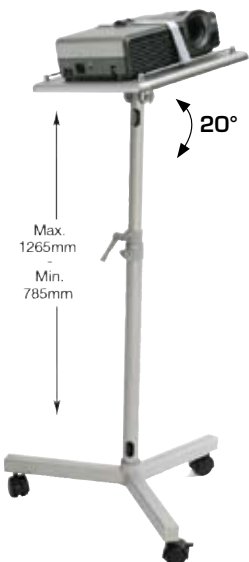

### Euroscreen-AV-kaappi, pyökki tai harmaa

Suositus hinta 970,-

Lukittavassa Euroscreen-AV-kaapissa on kaksi säädettävää välihyllä, ylin hylly ulospäin vedettävissä 26 cm. Kaapin takana on myös lukittava ovi helpottamassa johtojen kytkentää. Lisävarusteena saatavana 19":n laiteasennuskiskot. Kaapin korkeus 91 cm, leveys 55 cm ja syvyys 60 cm. Paino 41 kg.

**Huom! Tehdastilaustuote, jossa toimitusaika on noin 2 viikkoa!**

19":n laiteasennuskisko (lisävaruste)

Suositus hinta 50,-/pari

Yläkonsoli AV-kaappiin, pyökki tai harmaa

Suositus hinta 239,-

## Projektoripöydät

### B-Tech BT 890 -projektoripöytä

Suositus hinta 138,-

Projektorin lattiataso pyörillä varustettuna. Varren pituus säädettävissä 78,5–126,5 cm. Tason mitat 36 x 36 cm. Taso kallistuu 20 astetta. Mukana turvakaitteet tason etu- ja takareunaan. Tason kestävyys 25 kg.