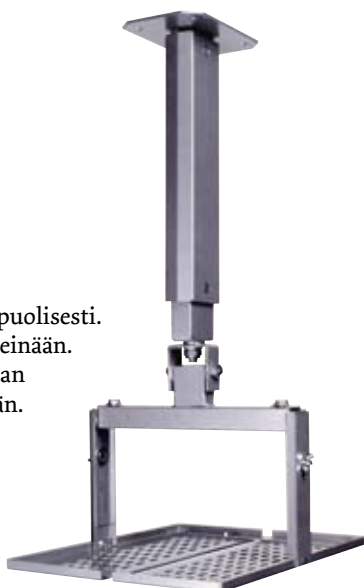

## Kayman-projektoritelineet

**Projektoriteline EP 130**

**Suositusuhinta 153,-**

Kääntyy ja kallistuu monipuolisesti. Voidaan kiinnittää myös seinään. Projektorin kaapelit voidaan sijoittaa kattoputken sisään. Max. 15 kg. Väri hopea.

Leveys 250–400 mm,  
 kork. 125–190 mm,  
 syvyys 320 mm.  
 Kattoputki 325–525 mm,  
 kattolaatta 125 x 70 mm.

**Projektoriteline EP 120**

**Suositusuhinta 153,-**

Kääntyy ja kallistuu monipuolisesti, voidaan asentaa seinään tai kattoon. Portaattomasti säädettävät kiinnityspisteet, joten teline sopii useampiin malleihin. Projektorin kaapelit voidaan sijoittaa kattoputken sisään. Max. 15 kg. Väri hopea. Kattoputki 325–525 mm, kattolaatta 125 x 70 mm.