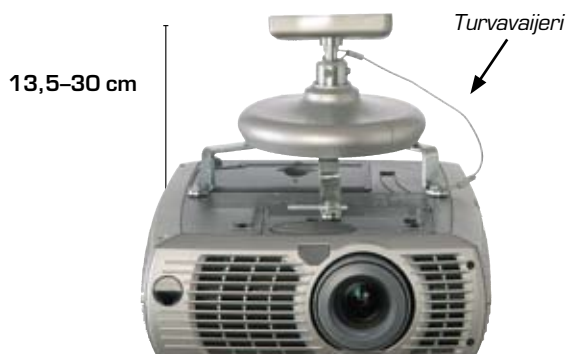

B-Tech-projektoritelineet BT 881, BT 882 ja BT 883 on suunniteltu LCD-/DLP -projektoreihin kantavuudeltaan aina 10 kg saakka. Projektoritelineet kääntyvät 360° ja kallistuvat 90°. Varustettu turvavaijerilla. Siistit suoja-kuoret telinekehikon ympärillä. GS-/TUV-sertifioituja.

Pakkaus sisältää:

- projektorin kiinnitysruuvit M3, M4, M5 ja M6 sekä kattokiinnitykseen tarvittavat ruuvit
- 8 kpl projektorin kiinnitysrautoja (4 kpl 60 mm:n ja 4 kpl 120 mm:n kiinnitysrautoja). Kahden kiinnitysreiän etäisyys max. 340 mm.

BT 881
hopea, valkoinen tai musta

Suositus hinta 89,-

Kattoon asennettava projektorin teline. Pituus 13,5 cm tai mukana tulevalla lisäputkella 30 cm. Kääntyy ja kallistuu monipuolisesti. Säädettävät kiinnityspisteet, joka mahdollistaa telineen asentamisen useampiin projektorimalleihin. Projektorin max. paino 10 kg. Väri hopea, valkoinen tai musta.