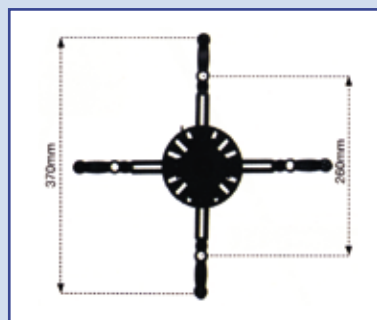

B-Tech-projektoritelineet

UUTUUS!

Max. 25 kg

BT 899, musta

Suositusuhinta 105,-

BT 899 -projektorin kattoteline on suunniteltu erityisen painaville (max. 25 kg) projektoreille. Säädettävät kiinnityspisteet, jotka mahdollistavat asennuksen useimpiin projektorimalleihin. Kahden kiinnitysreiän etäisyys max. 370 mm. Pakkaus sisältää projektorin kiinnitysruuvit M2,5, M3, M4, M5 ja M6 sekä kattokiinnitysruuvit.

Etäisyys katosta 124 mm, kattolaatta 80 x 104 mm. Kallistus ylös/alas 13°, kallistus sivuttain ylös/alas 6°. Kääntyä 360°.

Lisävarusteena saatavana kattoputki BT 7851 (60–100 cm), seinävarsi BT 7803 sekä jatkoputkia 25 cm:n, 50 cm:n ja 1 metrin mittaisina, jotka voidaan liittää kattoputkeen BT 7851 tai seinävarren BT 7803 ja projektoritelineen BT 899 väliin.

BT 7851 -kattoputki (60–100 cm)..... Suositushinta 85,-
BT 7803 -seinävarsi ..... Suositushinta 76,-
BT 7850-025/BK, 25 cm:n jatkoputki..... Suositushinta 34,-
BT 7850-05/BK, 50 cm:n jatkoputki..... Suositushinta 42,-
BT 7850-10/BK, 1 m:n jatkoputki..... Suositushinta 53,-

Lisävarusteena säädettävä kattoputki BT 7851!

Kayman-projektoritelineet

Projektoriteline EP 130

Suositusuhinta 153,-

Kääntyy ja kallistuu monipuolisesti. Voidaan kiinnittää myös seinään. Projektorin kaapelit voidaan sijoittaa kattoputken sisään. Max. 15 kg. Väri hopea.

Leveys 250–400 mm,
kork. 125–190 mm,
syvyys 320 mm.
Kattoputki 325–525 mm,
kattolaatta 125 x 70 mm.

Projektoriteline EP 120

Suositusuhinta 153,-