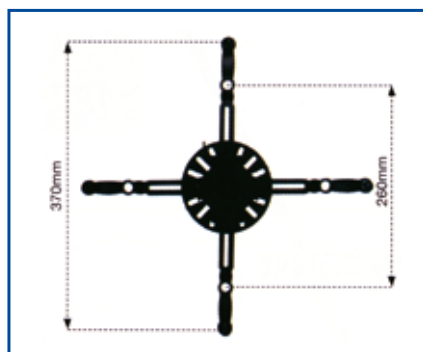

BT 899

musta

BT 899 -projektorin kattoteline on suunniteltu erityisen painaville (max. 25 kg) projektoreille. Säädetty kiinnityspisteet, jotka mahdollistavat asennuksen useimpiin projektorimalleihin. Kahden kiinnitysreiän etäisyys max. 370 mm. Pakkaus sisältää projektorin kiinnitysruuvit M2,5, M3, M4, M5 ja M6 sekä kattokiinnitysruuvit.

Etäisyys katosta 124 mm, kattolaatta 80 x 104 mm. Kallistus ylös/alas 13°, kallistus sivuttain ylös/alas 6°. Kääntyy 360°.

Lisävarusteena saatavana kattoputki BT 7851 (60–100 cm), seinävarsi BT 7803 sekä jatkoputkia 25 cm:n, 50 cm:n ja 1 metrin mittaisina, jotka voidaan liittää kattoputkeen BT 7851 tai seinävarren BT 7803 ja projektoritelineen BT 899 väliin.