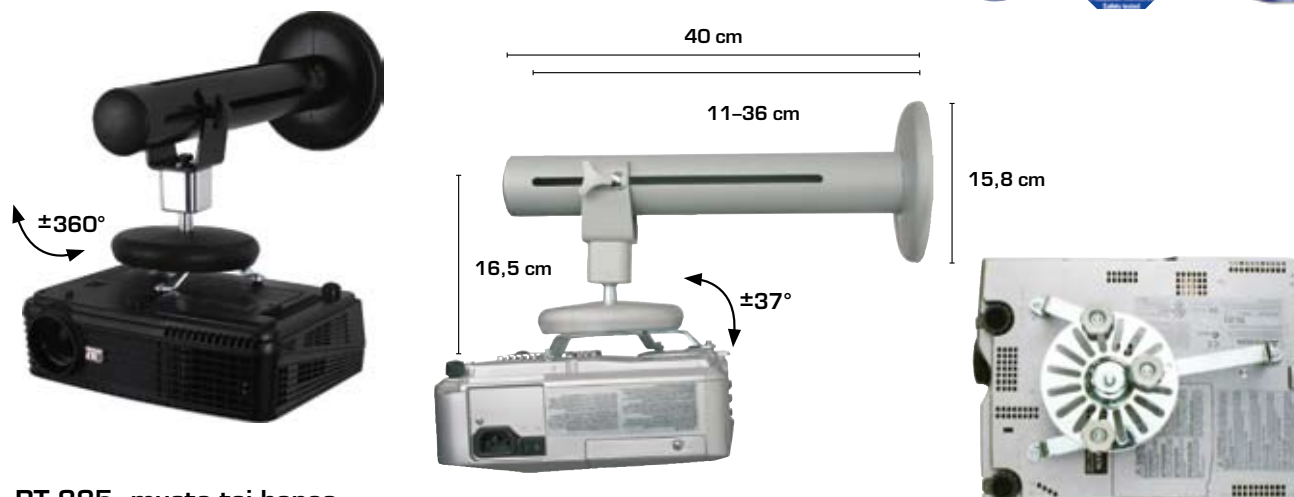

### BT 885, musta tai hopea

Projektorin seinäteline monipuolisilla kääntömahdollisuuksilla. Säädettävät kiinnityspisteet, jotka mahdollistavat asennuksen useimpiin projektorimalleihin. Kahden kiinnitysreiän etäisyys max. 340 mm. Max. paino 15 kg. Pakkaus sisältää projektorin kiinnitysruuvit M3, M4, M5 ja M6 sekä seinäkiinnitykseen tarvittavat ruuvit.

B-Tech-projektoritelineet BT 881, BT 882 ja BT 883 on suunniteltu LCD-/DLP -projektoreihin kantavuudeltaan aina 10 kg saakka. Projektoritelineet kääntyvät 360° ja kallistuvat 90°. Varustettu turvavaijerilla. Siistit suojakuoret telinekehikon ympärillä. GS-/TUV-sertifioituja.

### BT 881 hopea, valkoinen tai musta

Kattoon asennettava projektorin teline. Pituus 13,5 cm tai mukana tulevalla lisäputkella 30 cm. Kääntyy ja kallistuu monipuolisesti. Säädettävät kiinnityspisteet, joka mahdollistaa telineen asentamisen useampiin projektorimalleihin. Projektorin max. paino 10 kg. Väri hopea, valkoinen tai musta.

### BT 883, kattoputki 75–122 cm, musta tai hopea

Kattoon asennettava projektorin teline. Teleskooppinen varsi, jonka pituus säädettävissä. Kattolaatan koko 20 x 20 cm. Kääntyy ja kallistuu monipuolisesti. Säädettävät kiinnityspisteet, joka mahdollistaa telineen asentamisen useampiin projektorimalleihin. Projektorin virtajohdon saa vedettyä varren läpi. Projektorin max. paino 10 kg. Väri hopea tai musta.