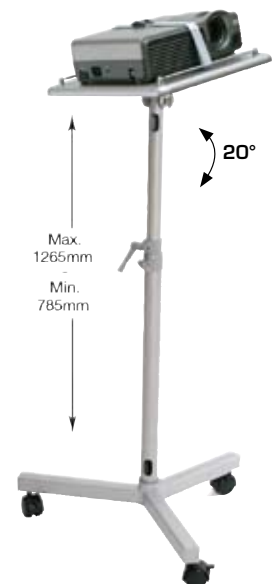

Projektoripöydät

B-Tech BT 890 -projektoripöytä

Projektorin lattiataso pyörillä varustettuna. Varren pituus säädettävissä 78,5–126,5 cm. Tason mitat 36 x 36 cm. Taso kallistuu 20 astetta. Mukana turvakaiteet tason etu- ja takareunaan. Tason kestävyys 25 kg. Väri hopea.

Saatavana lisähylly BT 7030 (30 x 30 cm), joka kiinnitetään projektoripöydän runkoon