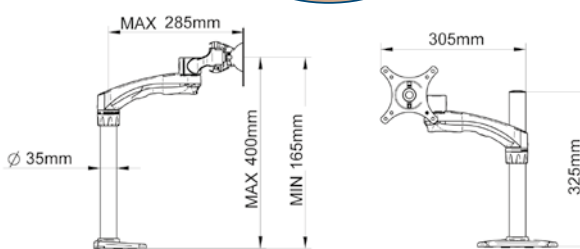

B-Tech, näytön pöytälineet

Näytön koko max. 24"/9 kg. VESA-kiinnitykset: 100 x 100 ja 75 x 75 (lisävarusteena saatavana VESA 200 x 100/200 x 200 -adaptereita, ks. sivu 19). Kiinnitys pöytälevyyn puristamalla (max. 70 mm:n pöytälevy) tai pöytälevyn läpi kiinnittämällä (max. 95 mm:n pöytälevy). Monipuoliset kääntöominaisuudet, kallistus +/-40°. "Full Motion" -ominaisuus (vain malleissa BT 7382/7383/7384) mahdollistaa näytön kevyen liikuteltavuuden portaattomasti ylös ja alas. Näytön johdot on piilotettavissa telineen varren sisälle. Kaikki kiinnitystarvikkeet sisältyvät pakkaukseen.

BT 7372,
yhdellä jatkovarrella

Yhteiset mittapiirroukset aukeaman malleille: VESA 75 x 75, 100 x 100 sekä pöytään kiinnitys kahdella vaihtoehdolla.

BT 7373,
kahdella jatkovarrella

BT 7374,
kahdella jatkovarrella, kahdelle näytölle

B-Tech, näytön pöytätelineet

Näyttö on kevyesti liikuteltavissa!

BT 7382 Full Motion, yhdellä jatkovarrella

Yhteiset mittapiirroukset aukeaman malleille: VESA 75 x 75, 100 x 100 sekä pöytään kiinnitys kahdella vaihtoehdolla.

B-Tech, näytön pöytätelineet

TR 813 musta

Lisää pöytätilaa kätevästi, näyttö on kevyesti liikuteltävissä. Tukeva kiinnitys max. 85 mm:n pöytälevyyn. Korkeus säädettävissä max. 570 mm näytön keskelle, varren pituus max. 250 mm. Sopii max. 23"/13 kg:n näytöille. VESA-kiinnitykset: 75 x 75 ja 100 x 100. Kallistus +15°/-45°. Sivuttain käännettävissä 360°.