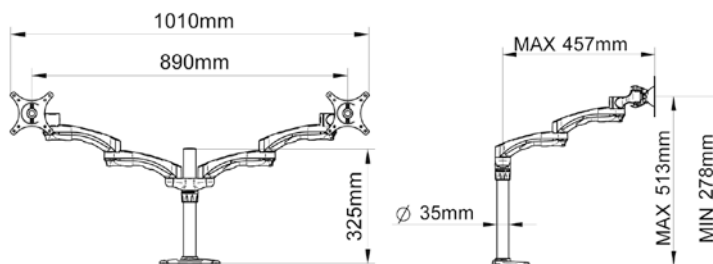

# B-Tech, näytön pöytätelineet

**UUTUUS!**

Näytön koko max. 24"/9 kg. VESA-kiinnitykset: 100 x 100 ja 75 x 75 (lisävarusteena saatavana VESA 200 x 100/200 x 200 -adapteereita, ks. sivu 21). Kiinnitys pöytälevyn puristamalla (max. 70 mm:n pöytälevy) tai pöytälevyn läpi kiinnittämällä (max. 95 mm:n pöytälevy). Monipuoliset kääntöominaisuudet, kallistus +/-40°. "Full Motion" -ominaisuus (vain malleissa BT 7382/7383/7384) mahdollistaa näytön kevyen liikuteltavuuden portaattomasti ylös ja alas. Näytön johdot on piilotettavissa telineen varren sisälle. Kaikki kiinnitystarvikkeet sisältyvät pakkaukseen.

**BT 7372, yhdellä jatkovarrella**  
Suositushinta 129,-

Yhteiset mittapiirroukset aukeaman malleille: VESA 75 x 75, 100 x 100 sekä pöytäänkiinnitys kahdella vaihtoehdolla.

**BT 7373, kahdella jatkovarrella**  
Suositushinta 159,-

# B-Tech, näytön pöytätelineet

**UUTUUS!**

Näyttö on kevyesti liikuteltavissa!

**BT 7382 Full Motion,**  
yhdellä jatkovarrella  
Suositushinta 159,-

Yhteiset mittapiirroukset aukeaman malleille: VESA 75 x 75, 100 x 100 sekä pöytäänkiinnitys kahdella vaihtoehdolla.

### TR 813, musta

Suositusuhinta 85,-

Lisää pöytätilaa kätevästi, näyttö on kevyesti liikuteltavissa. Tukeva kiinnitys max. 85 mm:n pöytälevyyn. Korkeus säädettävissä max. 570 mm näytön keskelle, varren pituus max. 250 mm. Sopii max. 23"/13 kg:n näytöille. VESA-kiinnitykset: 75 x 75 ja 100 x 100. Kallistus +15°/-45°. Sivuttain käännettävissä 360°.