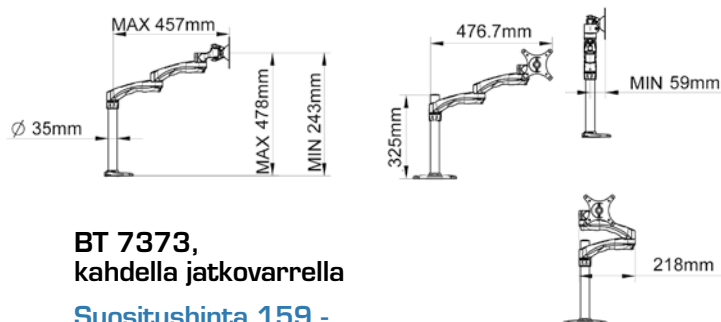

# B-Tech, näytön pöytätelineet

**UUTUUS!**

Näytön koko max. 24"/9 kg. VESA-kiinnitykset: 100 x 100 ja 75 x 75 (lisävarusteena saatavana VESA 200 x 100/200 x 200 -adapteereita, ks. sivu 21). Kiinnitys pöytälevyn puristamalla (max. 70 mm:n pöytälevy) tai pöytälevyn läpi kiinnittämällä (max. 95 mm:n pöytälevy). Monipuoliset kääntöominaisuudet, kallistus +/-40°. "Full Motion" -ominaisuus (vain malleissa BT 7382/7383/7384) mahdollistaa näytön kevyen liikuteltavuuden portaattomasti ylös ja alas. Näytön johdot on piilotettavissa telineen varren sisälle. Kaikki kiinnitystarvikkeet sisältyvät pakkaukseen.

**BT 7372, yhdellä jatkovarrella**  
Suositushinta 129,-

Yhteiset mittapiirroukset aukeaman malleille: VESA 75 x 75, 100 x 100 sekä pöytäänkiinnitys kahdella vaihtoehdolla.

**BT 7373, kahdella jatkovarrella**  
Suositushinta 159,-

# B-Tech, näytön pöytätelineet

**UUTUUS!**

Näyttö on kevyesti liikuteltavissa!

**BT 7382 Full Motion,**  
yhdellä jatkovarrella  
Suositushinta 159,-

Yhteiset mittapiirroukset aukeaman malleille: VESA 75 x 75, 100 x 100 sekä pöytäänkiinnitys kahdella vaihtoehdolla.

### TR 813, musta

Suositusuhinta 85,-

Lisää pöytätilaa kätevästi, näyttö on kevyesti liikuteltavissa. Tukeva kiinnitys max. 85 mm:n pöytälevyyn. Korkeus säädettävissä max. 570 mm näytön keskelle, varren pituus max. 250 mm. Sopii max. 23"/13 kg:n näytöille. VESA-kiinnitykset: 75 x 75 ja 100 x 100. Kallistus +15°/-45°. Sivuttain käännettävissä 360°.