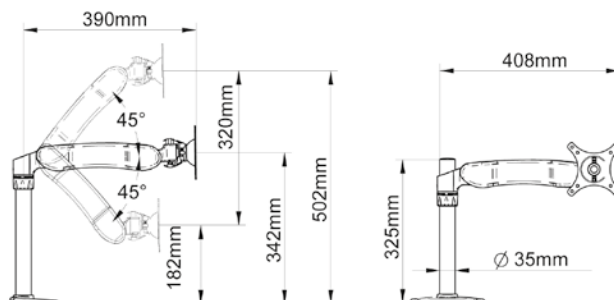

B-Tech, näytön pöytälineet

Näytön koko max. 24"/9 kg. VESA-kiinnitykset: 100 x 100 ja 75 x 75 (lisävarusteena saatavana VESA 200 x 100/200 x 200 -adaptereita, ks. sivu 19). Kiinnitys pöytälevyyn puristamalla (max. 70 mm:n pöytälevy) tai pöytälevyn läpi kiinnittämällä (max. 95 mm:n pöytälevy). Monipuoliset kääntöominaisuudet, kallistus +/-40°. "Full Motion" -ominaisuus (vain malleissa BT 7382/7383/7384) mahdollistaa näytön kevyen liikuteltavuuden portaattomasti ylös ja alas. Näytön johdot on piilotettavissa telineen varren sisälle. Kaikki kiinnitystarvikkeet sisältyvät pakkaukseen.

BT 7372,
yhdellä jatkovarrella

Yhteiset mittapiirroukset aukeaman malleille: VESA 75 x 75, 100 x 100 sekä pöytään kiinnitys kahdella vaihtoehdolla.

BT 7373,
kahdella jatkovarrella

BT 7374,
kahdella jatkovarrella, kahdelle näytölle

B-Tech, näytön pöytätelineet

Näyttö on kevyesti liikuteltavissa!

BT 7382 Full Motion, yhdellä jatkovarrella

Yhteiset mittapiirroukset aukeaman malleille: VESA 75 x 75, 100 x 100 sekä pöytään kiinnitys kahdella vaihtoehdolla.

B-Tech, näytön pöytätelineet

TR 813 musta

Lisää pöytätilaa kätevästi, näyttö on kevyesti liikuteltävissä. Tukeva kiinnitys max. 85 mm:n pöytälevyyn. Korkeus säädettävissä max. 570 mm näytön keskelle, varren pituus max. 250 mm. Sopii max. 23"/13 kg:n näytöille. VESA-kiinnitykset: 75 x 75 ja 100 x 100. Kallistus +15°/-45°. Sivuttain käännettävissä 360°.