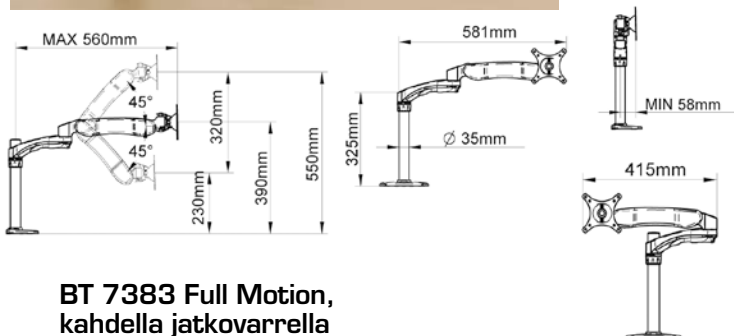

Näyttö on kevyesti liikuteltavissa!

BT 7383 Full Motion,
kahdella jatkovarrella
Suositushinta 195,-