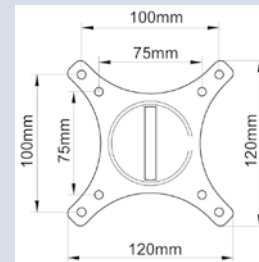

B-Tech, näytön pöytälineet

Näytön koko max. 24"/9 kg. VESA-kiinnitykset: 100 x 100 ja 75 x 75 (lisävarusteena saatavana VESA 200 x 100/200 x 200 -adaptereita, ks. sivu 19). Kiinnitys pöytälevyyn puristamalla (max. 70 mm:n pöytälevy) tai pöytälevyn läpi kiinnittämällä (max. 95 mm:n pöytälevy). Monipuoliset kääntöominaisuudet, kallistus +/-40°. "Full Motion" -ominaisuus (vain malleissa BT 7382/7383/7384) mahdollistaa näytön kevyen liikuteltavuuden portaattomasti ylös ja alas. Näytön johdot on piilotettavissa telineen varren sisälle. Kaikki kiinnitystarvikkeet sisältyvät pakkaukseen.

BT 7372,
yhdellä jatkovarrella

Yhteiset mittapiirroukset aukeaman malleille: VESA 75 x 75, 100 x 100 sekä pöytään kiinnitys kahdella vaihtoehdolla.

BT 7373,
kahdella jatkovarrella

BT 7374,
kahdella jatkovarrella, kahdelle näytölle

B-Tech, näytön pöytätelineet

Näyttö on kevyesti liikuteltavissa!

BT 7382 Full Motion, yhdellä jatkovarrella

Yhteiset mittapiirroukset aukeaman malleille: VESA 75 x 75, 100 x 100 sekä pöytään kiinnitys kahdella vaihtoehdolla.

B-Tech, näytön pöytätelineet

TR 813 musta

Lisää pöytätilaa kätevästi, näyttö on kevyesti liikuteltävissä. Tukeva kiinnitys max. 85 mm:n pöytälevyyn. Korkeus säädettävissä max. 570 mm näytön keskelle, varren pituus max. 250 mm. Sopii max. 23"/13 kg:n näytöille. VESA-kiinnitykset: 75 x 75 ja 100 x 100. Kallistus +15°/-45°. Sivuttain käännettävissä 360°.