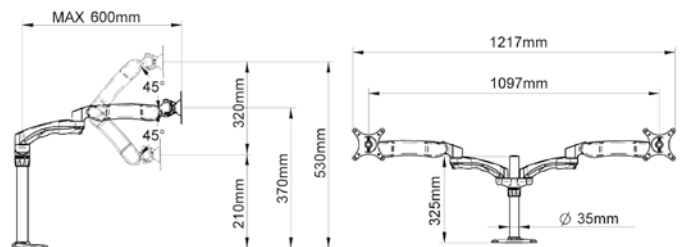

Näyttö on kevyesti liikuteltavissa!

BT 7384 Full Motion,
kahdella jatkovarrella, kahdelle näytölle
Suositushinta 365,-