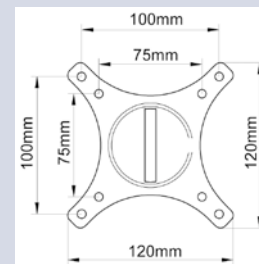

# B-Tech, näytön pöytätelineet

**UUTUUS!**

Näytön koko max. 24"/9 kg. VESA-kiinnitykset: 100 x 100 ja 75 x 75 (lisävarusteena saatavana VESA 200 x 100/200 x 200 -adapteereita, ks. sivu 21). Kiinnitys pöytälevyn puristamalla (max. 70 mm:n pöytälevy) tai pöytälevyn läpi kiinnittämällä (max. 95 mm:n pöytälevy). Monipuoliset kääntöominaisuudet, kallistus +/-40°. "Full Motion" -ominaisuus (vain malleissa BT 7382/7383/7384) mahdollistaa näytön kevyen liikuteltavuuden portaattomasti ylös ja alas. Näytön johdot on piilotettavissa telineen varren sisälle. Kaikki kiinnitystarvikkeet sisältyvät pakkaukseen.

**BT 7372, yhdellä jatkovarrella**  
Suositushinta 129,-

Yhteiset mittapiirroukset aukeaman malleille: VESA 75 x 75, 100 x 100 sekä pöytäänkiinnitys kahdella vaihtoehdolla.

**BT 7373, kahdella jatkovarrella**  
Suositushinta 159,-

# B-Tech, näytön pöytätelineet

**UUTUUS!**

Näyttö on kevyesti liikuteltavissa!

**BT 7382 Full Motion,**  
yhdellä jatkovarrella  
Suositushinta 159,-

Yhteiset mittapiirroukset aukeaman malleille: VESA 75 x 75, 100 x 100 sekä pöytäänkiinnitys kahdella vaihtoehdolla.

### TR 813, musta

Suositusuhinta 85,-

Lisää pöytätilaa kätevästi, näyttö on kevyesti liikuteltavissa. Tukeva kiinnitys max. 85 mm:n pöytälevyyn. Korkeus säädettävissä max. 570 mm näytön keskelle, varren pituus max. 250 mm. Sopii max. 23"/13 kg:n näytöille. VESA-kiinnitykset: 75 x 75 ja 100 x 100. Kallistus +15°/-45°. Sivuttain käännettävissä 360°.