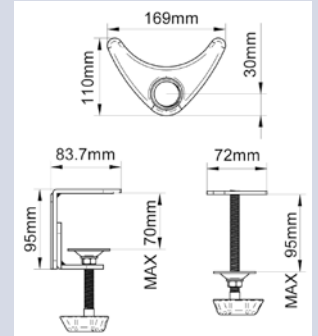

# B-Tech, näytön pöytätelineet

**UUTUUS!**

Näytön koko max. 24"/9 kg. VESA-kiinnitykset: 100 x 100 ja 75 x 75 (lisävarusteena saatavana VESA 200 x 100/200 x 200 -adapteereita, ks. sivu 21). Kiinnitys pöytälevyn puristamalla (max. 70 mm:n pöytälevy) tai pöytälevyn läpi kiinnittämällä (max. 95 mm:n pöytälevy). Monipuoliset kääntöominaisuudet, kallistus +/-40°. "Full Motion" -ominaisuus (vain malleissa BT 7382/7383/7384) mahdollistaa näytön kevyen liikuteltavuuden portaattomasti ylös ja alas. Näytön johdot on piilotettavissa telineen varren sisälle. Kaikki kiinnitystarvikkeet sisältyvät pakkaukseen.

**BT 7372, yhdellä jatkovarrella**  
Suositushinta 129,-

Yhteiset mittapiirroukset aukeaman malleille: VESA 75 x 75, 100 x 100 sekä pöytäänkiinnitys kahdella vaihtoehdolla.

**BT 7373, kahdella jatkovarrella**  
Suositushinta 159,-

# B-Tech, näytön pöytätelineet

**UUTUUS!**

Näyttö on kevyesti liikuteltavissa!

**BT 7382 Full Motion,**  
yhdellä jatkovarrella  
Suositushinta 159,-

Yhteiset mittapiirroukset aukeaman malleille: VESA 75 x 75, 100 x 100 sekä pöytäänkiinnitys kahdella vaihtoehdolla.

### TR 813, musta

Suositusuhinta 85,-

Lisää pöytätilaa kätevästi, näyttö on kevyesti liikuteltavissa. Tukeva kiinnitys max. 85 mm:n pöytälevyyn. Korkeus säädettävissä max. 570 mm näytön keskelle, varren pituus max. 250 mm. Sopii max. 23"/13 kg:n näytöille. VESA-kiinnitykset: 75 x 75 ja 100 x 100. Kallistus +15°/-45°. Sivuttain käännettävissä 360°.