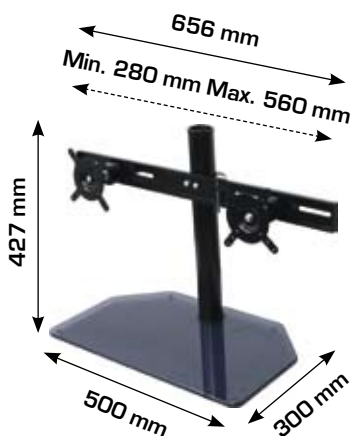

# B-Tech, näytön pöytätelineet

**UUTUUS!**

Näytön koko max. 24"/9 kg. VESA-kiinnitykset: 100 x 100 ja 75 x 75 (lisävarusteena saatavana VESA 200 x 100/200 x 200 -adapteereita, ks. sivu 21). Kiinnitys pöytälevyn puristamalla (max. 70 mm:n pöytälevy) tai pöytälevyn läpi kiinnittämällä (max. 95 mm:n pöytälevy). Monipuoliset kääntöominaisuudet, kallistus +/-40°. "Full Motion" -ominaisuus (vain malleissa BT 7382/7383/7384) mahdollistaa näytön kevyen liikuteltavuuden portaattomasti ylös ja alas. Näytön johdot on piilotettavissa telineen varren sisälle. Kaikki kiinnitystarvikkeet sisältyvät pakkaukseen.

# B-Tech, näytön pöytätelineet

**UUTUUS!**

Näyttö on kevyesti liikuteltavissa!

**BT 7382 Full Motion,**  
yhdellä jatkovarrella  
Suositushinta 159,-

Yhteiset mittapiirroukset aukeaman malleille: VESA 75 x 75, 100 x 100 sekä pöytäänkiinnitys kahdella vaihtoehdolla.

Näyttö on kevyesti liikuteltavissa!

**BT 7383 Full Motion,**  
kahdella jatkovarrella  
Suositushinta 195,-

Näyttö on kevyesti liikuteltavissa!

**BT 7384 Full Motion,**  
kahdella jatkovarrella, kahdelle näytölle  
Suositushinta 365,-

### TR 813, musta

Suositusuhinta 85,-

Lisää pöytätilaa kätevästi, näyttö on kevyesti liikuteltavissa. Tukeva kiinnitys max. 85 mm:n pöytälevyyn. Korkeus säädettävissä max. 570 mm näytön keskelle, varren pituus max. 250 mm. Sopii max. 23"/13 kg:n näytöille. VESA-kiinnitykset: 75 x 75 ja 100 x 100. Kallistus +15°/-45°. Sivuttain käännettävissä 360°.