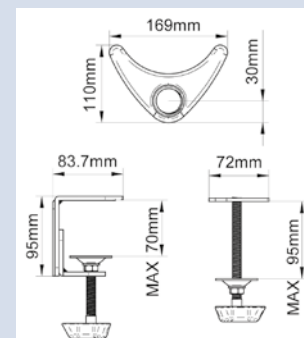

B-Tech, näytön pöytälineet

Näytön koko max. 24"/9 kg. VESA-kiinnitykset: 100 x 100 ja 75 x 75 (lisävarusteena saatavana VESA 200 x 100/200 x 200 -adaptereita, ks. sivu 19). Kiinnitys pöytälevyyn puristamalla (max. 70 mm:n pöytälevy) tai pöytälevyn läpi kiinnittämällä (max. 95 mm:n pöytälevy). Monipuoliset kääntöominaisuudet, kallistus +/-40°. "Full Motion" -ominaisuus (vain malleissa BT 7382/7383/7384) mahdollistaa näytön kevyen liikuteltavuuden portaattomasti ylös ja alas. Näytön johdot on piilotettavissa telineen varren sisälle. Kaikki kiinnitystarvikkeet sisältyvät pakkaukseen.

BT 7372,
yhdellä jatkovarrella

Yhteiset mittapiirroukset aukeaman malleille: VESA 75 x 75, 100 x 100 sekä pöytään kiinnitys kahdella vaihtoehdolla.

BT 7373,
kahdella jatkovarrella

BT 7374,
kahdella jatkovarrella, kahdelle näytölle

B-Tech, näytön pöytätelineet

Näyttö on kevyesti liikuteltavissa!

BT 7382 Full Motion, yhdellä jatkovarrella

Yhteiset mittapiirroukset aukeaman malleille: VESA 75 x 75, 100 x 100 sekä pöytään kiinnitys kahdella vaihtoehdolla.

B-Tech, näytön pöytätelineet

TR 813 musta

Lisää pöytätilaa kätevästi, näyttö on kevyesti liikuteltävissä. Tukeva kiinnitys max. 85 mm:n pöytälevyyn. Korkeus säädettävissä max. 570 mm näytön keskelle, varren pituus max. 250 mm. Sopii max. 23"/13 kg:n näytöille. VESA-kiinnitykset: 75 x 75 ja 100 x 100. Kallistus +15°/-45°. Sivuttain käännettävissä 360°.