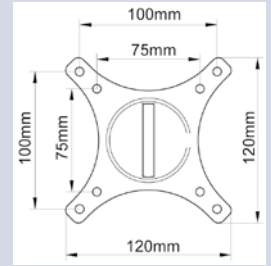

# B-Tech, näytön pöytätelineet

**UUTUUS!**

Näytön koko max. 24"/9 kg. VESA-kiinnitykset: 100 x 100 ja 75 x 75 (lisävarusteena saatavana VESA 200 x 100/200 x 200 -adapteereita, ks. sivu 21). Kiinnitys pöytälevyn puristamalla (max. 70 mm:n pöytälevy) tai pöytälevyn läpi kiinnittämällä (max. 95 mm:n pöytälevy). Monipuoliset kääntöominaisuudet, kallistus +/-40°. "Full Motion" -ominaisuus (vain malleissa BT 7382/7383/7384) mahdollistaa näytön kevyen liikuteltavuuden portaattomasti ylös ja alas. Näytön johdot on piilotettavissa telineen varren sisälle. Kaikki kiinnitystarvikkeet sisältyvät pakkaukseen.

**BT 7372, yhdellä jatkovarrella**  
Suositushinta 129,-

Yhteiset mittapiirroukset aukeaman malleille: VESA 75 x 75, 100 x 100 sekä pöytäänkiinnitys kahdella vaihtoehdolla.

**BT 7373, kahdella jatkovarrella**  
Suositushinta 159,-

# B-Tech, näytön pöytätelineet

**UUTUUS!**

Näyttö on kevyesti liikuteltavissa!

**BT 7382 Full Motion,**  
yhdellä jatkovarrella  
Suositushinta 159,-

Yhteiset mittapiirroukset aukeaman malleille: VESA 75 x 75, 100 x 100 sekä pöytäänkiinnitys kahdella vaihtoehdolla.

### TR 813, musta

Suositusuhinta 85,-

Lisää pöytätilaa kätevästi, näyttö on kevyesti liikuteltavissa. Tukeva kiinnitys max. 85 mm:n pöytälevyyn. Korkeus säädettävissä max. 570 mm näytön keskelle, varren pituus max. 250 mm. Sopii max. 23"/13 kg:n näytöille. VESA-kiinnitykset: 75 x 75 ja 100 x 100. Kallistus +15°/-45°. Sivuttain käännettävissä 360°.