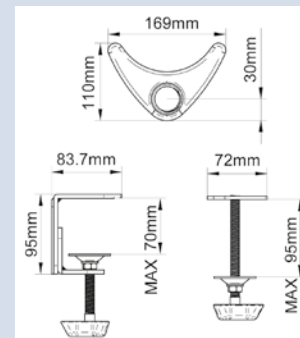

B-Tech, näytön pöytälineet

Näytön koko max. 24"/9 kg. VESA-kiinnitykset: 100 x 100 ja 75 x 75 (lisävarusteena saatavana VESA 200 x 100/200 x 200 -adaptereita, ks. sivu 19). Kiinnitys pöytälevyyn puristamalla (max. 70 mm:n pöytälevy) tai pöytälevyn läpi kiinnittämällä (max. 95 mm:n pöytälevy). Monipuoliset kääntöominaisuudet, kallistus +/-40°. "Full Motion" -ominaisuus (vain malleissa BT 7382/7383/7384) mahdollistaa näytön kevyen liikuteltavuuden portaattomasti ylös ja alas. Näytön johdot on piilotettavissa telineen varren sisälle. Kaikki kiinnitystarvikkeet sisältyvät pakkaukseen.

BT 7372,
yhdellä jatkovarrella

Yhteiset mittapiirroukset aukeaman malleille: VESA 75 x 75, 100 x 100 sekä pöytään kiinnitys kahdella vaihtoehdolla.

BT 7373,
kahdella jatkovarrella

BT 7374,
kahdella jatkovarrella, kahdelle näytölle

B-Tech, näytön pöytätelineet

Näyttö on kevyesti liikuteltavissa!

BT 7382 Full Motion, yhdellä jatkovarrella

Yhteiset mittapiirroukset aukeaman malleille: VESA 75 x 75, 100 x 100 sekä pöytään kiinnitys kahdella vaihtoehdolla.

B-Tech, näytön pöytätelineet

TR 813 musta

Lisää pöytätilaa kätevästi, näyttö on kevyesti liikuteltävissä. Tukeva kiinnitys max. 85 mm:n pöytälevyyn. Korkeus säädettävissä max. 570 mm näytön keskelle, varren pituus max. 250 mm. Sopii max. 23"/13 kg:n näytöille. VESA-kiinnitykset: 75 x 75 ja 100 x 100. Kallistus +15°/-45°. Sivuttain käännettävissä 360°.