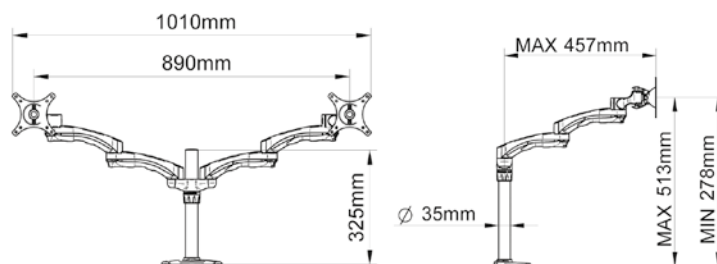

B-Tech, näytön pöytälineet

Näytön koko max. 24"/9 kg. VESA-kiinnitykset: 100 x 100 ja 75 x 75 (lisävarusteena saatavana VESA 200 x 100/200 x 200 -adaptereita, ks. sivu 19). Kiinnitys pöytälevyyn puristamalla (max. 70 mm:n pöytälevy) tai pöytälevyn läpi kiinnittämällä (max. 95 mm:n pöytälevy). Monipuoliset kääntöominaisuudet, kallistus +/-40°. "Full Motion" -ominaisuus (vain malleissa BT 7382/7383/7384) mahdollistaa näytön kevyen liikuteltavuuden portaattomasti ylös ja alas. Näytön johdot on piilotettavissa telineen varren sisälle. Kaikki kiinnitystarvikkeet sisältyvät pakkaukseen.

BT 7372,
yhdellä jatkovarrella

Yhteiset mittapiirroukset aukeaman malleille: VESA 75 x 75, 100 x 100 sekä pöytään kiinnitys kahdella vaihtoehdolla.

BT 7373,
kahdella jatkovarrella

BT 7374,
kahdella jatkovarrella, kahdelle näytölle

B-Tech, näytön pöytätelineet

Näyttö on kevyesti liikuteltavissa!

BT 7382 Full Motion, yhdellä jatkovarrella

Yhteiset mittapiirroukset aukeaman malleille: VESA 75 x 75, 100 x 100 sekä pöytään kiinnitys kahdella vaihtoehdolla.

B-Tech, näytön pöytätelineet

TR 813 musta

Lisää pöytätilaa kätevästi, näyttö on kevyesti liikuteltävissä. Tukeva kiinnitys max. 85 mm:n pöytälevyyn. Korkeus säädettävissä max. 570 mm näytön keskelle, varren pituus max. 250 mm. Sopii max. 23"/13 kg:n näytöille. VESA-kiinnitykset: 75 x 75 ja 100 x 100. Kallistus +15°/-45°. Sivuttain käännettävissä 360°.