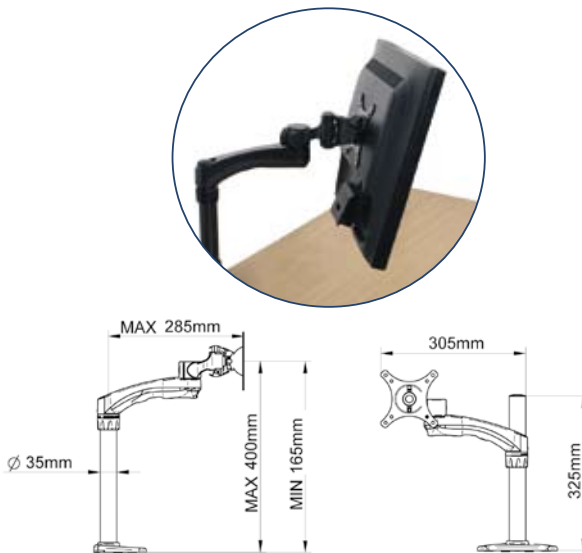

# B-Tech, näytön pöytätelineet

**UUTUUS!**

Näytön koko max. 24"/9 kg. VESA-kiinnitykset: 100 x 100 ja 75 x 75 (lisävarusteena saatavana VESA 200 x 100/200 x 200 -adapteereita, ks. sivu 21). Kiinnitys pöytälevyn puristamalla (max. 70 mm:n pöytälevy) tai pöytälevyn läpi kiinnittämällä (max. 95 mm:n pöytälevy). Monipuoliset kääntöominaisuudet, kallistus +/-40°. "Full Motion" -ominaisuus (vain malleissa BT 7382/7383/7384) mahdollistaa näytön kevyen liikuteltavuuden portaattomasti ylös ja alas. Näytön johdot on piilotettavissa telineen varren sisälle. Kaikki kiinnitystarvikkeet sisältyvät pakkaukseen.

**BT 7372, yhdellä jatkovarrella**  
Suositushinta 129,-

Yhteiset mittapiirroukset aukeaman malleille: VESA 75 x 75, 100 x 100 sekä pöytäänkiinnitys kahdella vaihtoehdolla.

**BT 7373, kahdella jatkovarrella**  
Suositushinta 159,-

# B-Tech, näytön pöytätelineet

**UUTUUS!**

Näyttö on kevyesti liikuteltavissa!

**BT 7382 Full Motion,**  
yhdellä jatkovarrella  
Suositushinta 159,-

Yhteiset mittapiirroukset aukeaman malleille: VESA 75 x 75, 100 x 100 sekä pöytäänkiinnitys kahdella vaihtoehdolla.

### TR 813, musta

Suositusuhinta 85,-

Lisää pöytätilaa kätevästi, näyttö on kevyesti liikuteltavissa. Tukeva kiinnitys max. 85 mm:n pöytälevyyn. Korkeus säädettävissä max. 570 mm näytön keskelle, varren pituus max. 250 mm. Sopii max. 23"/13 kg:n näytöille. VESA-kiinnitykset: 75 x 75 ja 100 x 100. Kallistus +15°/-45°. Sivuttain käännettävissä 360°.