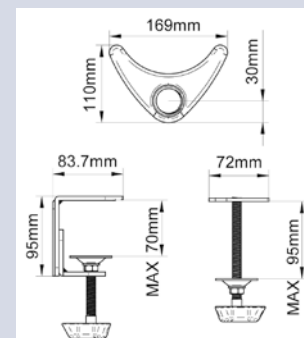

# B-Tech, näytön pöytätelineet

**UUTUUS!**

Näytön koko max. 24"/9 kg. VESA-kiinnitykset: 100 x 100 ja 75 x 75 (lisävarusteena saatavana VESA 200 x 100/200 x 200 -adapteereita, ks. sivu 21). Kiinnitys pöytälevyn puristamalla (max. 70 mm:n pöytälevy) tai pöytälevyn läpi kiinnittämällä (max. 95 mm:n pöytälevy). Monipuoliset kääntöominaisuudet, kallistus +/-40°. "Full Motion" -ominaisuus (vain malleissa BT 7382/7383/7384) mahdollistaa näytön kevyen liikuteltavuuden portaattomasti ylös ja alas. Näytön johdot on piilotettavissa telineen varren sisälle. Kaikki kiinnitystarvikkeet sisältyvät pakkaukseen.

**BT 7372, yhdellä jatkovarrella**  
Suositushinta 129,-

Yhteiset mittapiirroukset aukeaman malleille: VESA 75 x 75, 100 x 100 sekä pöytäänkiinnitys kahdella vaihtoehdolla.

**BT 7373, kahdella jatkovarrella**  
Suositushinta 159,-

### TR 813, musta

Suositusuhinta 85,-

Lisää pöytätilaa kätevästi, näyttö on kevyesti liikuteltavissa. Tukeva kiinnitys max. 85 mm:n pöytälevyyn. Korkeus säädettävissä max. 570 mm näytön keskelle, varren pituus max. 250 mm. Sopii max. 23"/13 kg:n näytöille. VESA-kiinnitykset: 75 x 75 ja 100 x 100. Kallistus +15°/-45°. Sivuttain käännettävissä 360°.