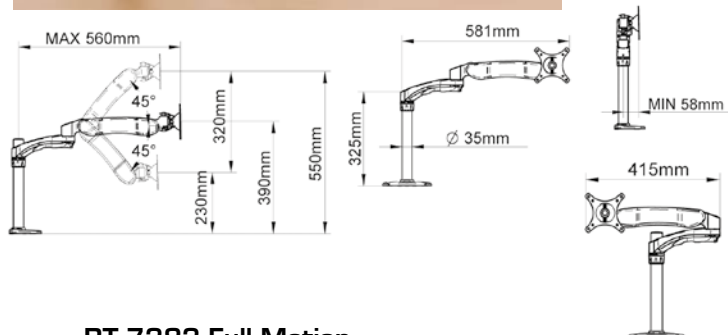

BT 7383 Full Motion, kahdella jatkovarrella