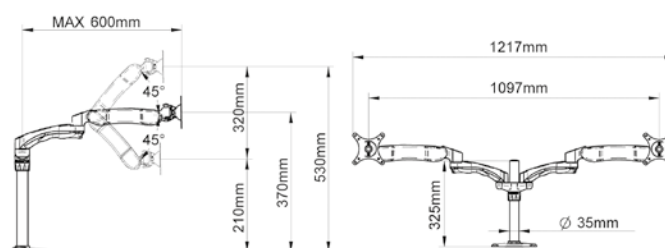

B-Tech, näytön pöytälineet

Näytön koko max. 24"/9 kg. VESA-kiinnitykset: 100 x 100 ja 75 x 75 (lisävarusteena saatavana VESA 200 x 100/200 x 200 -adaptereita, ks. sivu 19). Kiinnitys pöytälevyyn puristamalla (max. 70 mm:n pöytälevy) tai pöytälevyn läpi kiinnittämällä (max. 95 mm:n pöytälevy). Monipuoliset kääntöominaisuudet, kallistus +/-40°. "Full Motion" -ominaisuus (vain malleissa BT 7382/7383/7384) mahdollistaa näytön kevyen liikuteltavuuden portaattomasti ylös ja alas. Näytön johdot on piilotettavissa telineen varren sisälle. Kaikki kiinnitystarvikkeet sisältyvät pakkaukseen.

fullmotionmounts

Näyttö on kevyesti liikuteltavissa!

BT 7383 Full Motion, kahdella jatkovarrella

fullmotionmounts

Näyttö on kevyesti liikuteltavissa!

BT 7384 Full Motion, kahdella jatkovarrella, kahdelle näytölle

B-Tech, näytön pöytätelineet

TR 813 musta

Lisää pöytätilaa kätevästi, näyttö on kevyesti liikuteltävissä. Tukeva kiinnitys max. 85 mm:n pöytälevyyn. Korkeus säädettävissä max. 570 mm näytön keskelle, varren pituus max. 250 mm. Sopii max. 23"/13 kg:n näytöille. VESA-kiinnitykset: 75 x 75 ja 100 x 100. Kallistus +15°/-45°. Sivuttain käännettävissä 360°.

BT 7332 musta

Pöytäteline kahdelle näytölle (max. 22"/15 kg/näyttö). VESA-kiinnitykset: 50 x 50, 75 x 75 ja 100 x 100. Näytöt kallistettavissa ja käännettävissä sivuttain +/-37°. Pöytätaso 10 mm:n turvalasia.