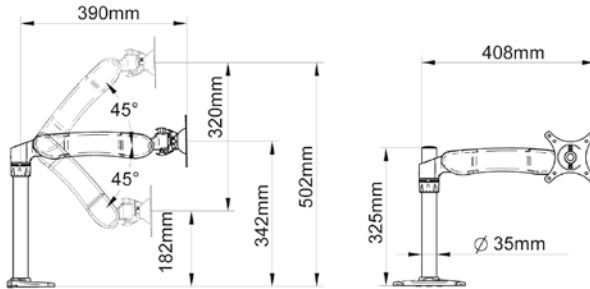

# B-Tech, näytön pöytätelineet

**UUTUUS!**

Näytön koko max. 24"/9 kg. VESA-kiinnitykset: 100 x 100 ja 75 x 75 (lisävarusteena saatavana VESA 200 x 100/200 x 200 -adapteereita, ks. sivu 21). Kiinnitys pöytälevyn puristamalla (max. 70 mm:n pöytälevy) tai pöytälevyn läpi kiinnittämällä (max. 95 mm:n pöytälevy). Monipuoliset kääntöominaisuudet, kallistus +/-40°. "Full Motion" -ominaisuus (vain malleissa BT 7382/7383/7384) mahdollistaa näytön kevyen liikuteltavuuden portaattomasti ylös ja alas. Näytön johdot on piilotettavissa telineen varren sisälle. Kaikki kiinnitystarvikkeet sisältyvät pakkaukseen.

**BT 7372, yhdellä jatkovarrella**  
Suositushinta 129,-

Yhteiset mittapiirroukset aukeaman malleille: VESA 75 x 75, 100 x 100 sekä pöytäänkiinnitys kahdella vaihtoehdolla.

**BT 7373, kahdella jatkovarrella**  
Suositushinta 159,-

# B-Tech, näytön pöytätelineet

**UUTUUS!**

Näyttö on kevyesti liikuteltavissa!

**BT 7382 Full Motion,**  
yhdellä jatkovarrella  
Suositushinta 159,-

Yhteiset mittapiirroukset aukeaman malleille: VESA 75 x 75, 100 x 100 sekä pöytäänkiinnitys kahdella vaihtoehdolla.

### TR 813, musta

Suositusuhinta 85,-

Lisää pöytätilaa kätevästi, näyttö on kevyesti liikuteltavissa. Tukeva kiinnitys max. 85 mm:n pöytälevyyn. Korkeus säädettävissä max. 570 mm näytön keskelle, varren pituus max. 250 mm. Sopii max. 23"/13 kg:n näytöille. VESA-kiinnitykset: 75 x 75 ja 100 x 100. Kallistus +15°/-45°. Sivuttain käännettävissä 360°.