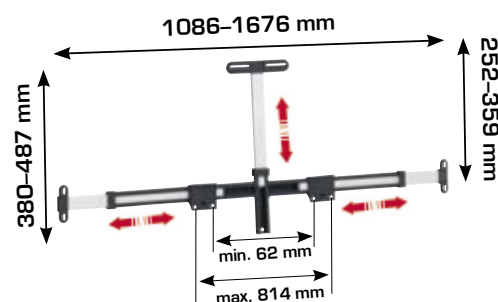

Kotiteatterikaiuttimien kiinnitystelineet

Set Home Cinema A

Suositus hinta 67,-

Kotiteatterikaiuttimien kiinnitysteline. Voidaan kiinnittää suoraan taulu-tv:n kiinnitysreikiin tai Meliconi-tv-pöytään/-seinätelineeseen. Keskikaiutin max. 3 kg ja sat-kaiutin max. 2 kg.

Set Home Cinema B

Suositus hinta 98,-

Kotiteatterikaiuttimien kiinnitysteline. Voidaan kiinnittää suoraan taulu-tv:n kiinnitysreikiin tai Meliconi-tv-pöytään/-seinätelineeseen. Keskikaiutin max. 3 kg ja sat-kaiutin max. 2 kg.

Korkeus 68 cm (PR 68), 88 cm (PR 88)

Kaiutintaso 179 x 132 mm

Alataso 285 x 385 mm

Max. paino 15 kg

Kuvan lattiapiikit ovat lisävarusteena – tilattava erikseen! Säädettävien lattiapiikkien mukana tulee myös suojatassut suojaamaan lattia. 8 mm:n kierteet, alatasossa valmiit kiinnitysreitit.

Korkeus 68 cm

Kaiutintaso 195 x 195 mm

Alataso 265 x 265 mm

Max. paino 20 kg

Kuvan lattiapiikit ovat lisävarusteena – tilattava erikseen! Säädettävien lattiapiikkien mukana tulee myös suojatassut suojaamaan lattia. 8 mm:n kierteet, alatasossa valmiit kiinnitysreitit.