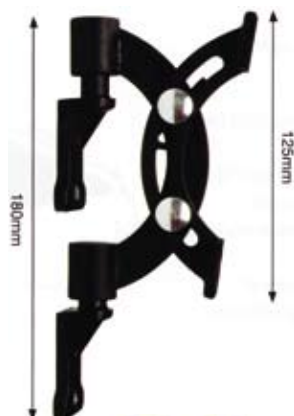

Space System Sound 60

Suositus hinta 9,90/pari

Sopii sekä katto- että seinäkiinnitykseen. Kaiuttimien max. paino 2 kg.

Pakkauksessa 2 kiinnikettä. Väri hopea.

A = 80 mm B = 41 mm C = 85 mm

B-Tech-kaiutinkiinnikkeet ja -telineet

BT 1

Suositus hinta 22,-/pari

Seinään asennettava kaiutinkiinnike max. 10 kg:n kaiuttimelle. Etäisyys seinästä vain 7,5 cm. Kallistus 18° ylös- ja alaspäin. Kääntyy vaakatasossa 180°. Väri musta.

BT 34

Suositus hinta 25,-/KPL