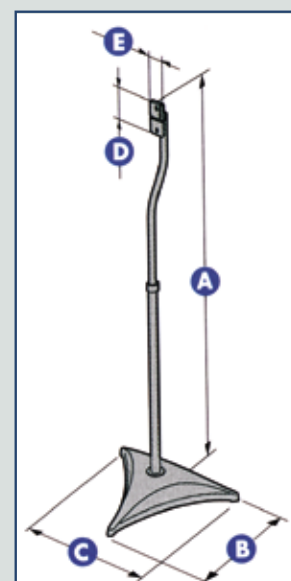

Mitat: A = min. 876 mm, max. 1072 mm
B = 265 mm, C = 304 mm, D = 80 mm, E = 34 mm

B-Tech-kaiutinjalustat

BT 604
musta tai hopea

Suositus-hinta
89,-/pari

Kokonaan metallia. Kaiuttimen kiinnitys pakkauksessa mukana tulevien ”piikkien” päälle (tai ruuveilla tai kaksipuoleisella teipillä; eivät sisälly pakkaukseen). Mukana paketissa piikkien alle laitettavat suojatassut suojaamaan lattiaa. Voidaan asentaa myös kokonaan ilman piikkejä.