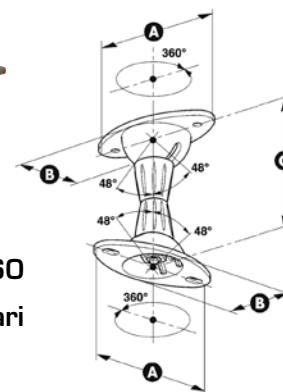

BT 10
musta tai hopea

Suositus-hinta 76,-/pari

Kaiutinjalusta keskikokoisille, max. 10 kg:n kaiuttimille esim. kotiteatterikäyttöön. Korkeus säädettävissä 66–120 cm:n välille. Mahdollisuus kolmeen eri kiinnitysteknikkaan kaiutimesta riippuen. Johdon saa vedettyä varren läpi.

Meliconi-kaiutinkiinnikkeet

Space System Sound 50

Suositus hinta 12,-/pari

Kaiutinkiinnike. Max. paino 5 kg. Pakkauksessa 2 kiinnikettä. Värät musta ja hopea.

A = 4 cm B = 6,7 cm C = 9 cm D = 4,5 cm E = 8 cm

Space System Sound 60

Suositus hinta 9,90/pari

Sopii sekä katto- että seinäkiinnitykseen. Kaiuttimien max. paino 2 kg.

Pakkauksessa 2 kiinnikettä. Väri hopea.

A = 80 mm B = 41 mm C = 85 mm

B-Tech-kaiutinkiinnikkeet ja -telineet