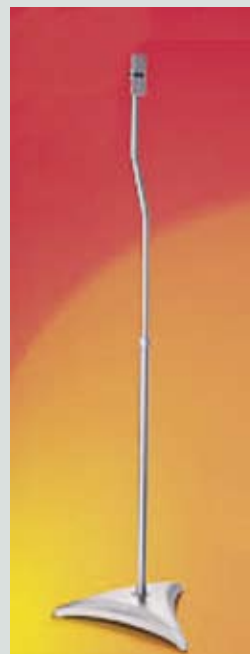

Meliconi-kaiutinjalustat

Meliconi

UUTUUS!

Space System
Sound HT Plus
hopea

Suositusuhinta
67,-/pari