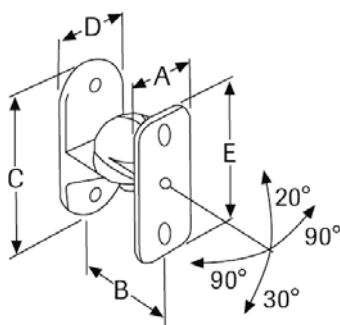

Meliconi-kaiutinkiinnikkeet

Space System Sound 50

Suositus hinta 12,-/pari

Kaiutinkiinnike. Max. paino 5 kg. Pakkauksessa 2 kiinnikettä. Värät musta ja hopea.

A = 4 cm B = 6,7 cm C = 9 cm D = 4,5 cm E = 8 cm