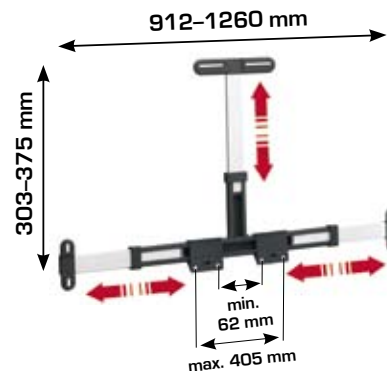

Kotiteatterikaiuttimien kiinnitystelineet

Set Home Cinema A

Suositus hinta 67,-

Kotiteatterikaiuttimien kiinnitysteline. Voidaan kiinnittää suoraan taulu-tv:n kiinnitysreikiin tai Meliconi-tv-pöytään/-seinätelineeseen. Keskikaiutin max. 3 kg ja sat-kaiutin max. 2 kg.

Set Home Cinema B

Suositus hinta 98,-

Kotiteatterikaiuttimien kiinnitysteline. Voidaan kiinnittää suoraan taulu-tv:n kiinnitysreikiin tai Meliconi-tv-pöytään/-seinätelineeseen. Keskikaiutin max. 3 kg ja sat-kaiutin max. 2 kg.

Korkeus 68 cm (PR 68), 88 cm (PR 88)

Kaiutintaso 179 x 132 mm

Alataso 285 x 385 mm

Max. paino 15 kg

Kuvan lattiapiikit ovat lisävarusteena – tilattava erikseen! Säädettävien lattiapiikkien mukana tulee myös suojatassut suojaamaan lattia. 8 mm:n kierteet, alatasossa valmiit kiinnitysreitit.