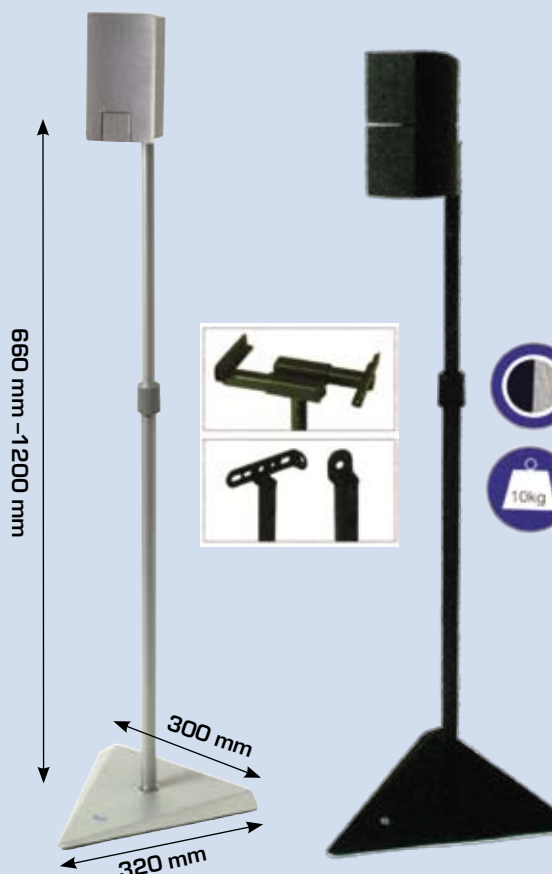

Korkeus 40 cm
Kaiutintaso 19 x 19 cm
Alataso 24 x 24 cm
Max. paino 50 kg

BT 606
musta tai hopea

Suositus-hinta
95,-/pari

Kokonaan metallia. Kaiuttimen kiinnitys pakkauksessa mukana tulevien ”piikkien” päälle (tai ruuveilla tai kaksipuoleisella teipillä; eivät sisälly pakkaukseen). Mukana paketissa piikkien alle laitettavat suojatassut suojaamaan lattiaa. Voidaan asentaa myös kokonaan ilman piikkejä.

Korkeus 60 cm
Kaiutintaso 16 x 16 cm
Alataso 24 x 24 cm
Max. paino 35 kg

BT 608
musta tai hopea

Suositus-hinta
99,-/pari

Kokonaan metallia. Kaiuttimen kiinnitys pakkauksessa mukana tulevien ”piikkien” päälle (tai ruuveilla tai kaksipuoleisella teipillä; eivät sisälly pakkaukseen). Mukana paketissa piikkien alle laitettavat suojatassut suojaamaan lattiaa. Voidaan asentaa myös kokonaan ilman piikkejä.

Korkeus 80 cm
Kaiutintaso 12,5 x 12,5 cm
Alataso 24 x 24 cm
Max. paino 15 kg

BT 111
lasi/kromi

Suositus-hinta
75,-/pari

Kaiutinjalusta kevyille, max. 3 kg:n kaiuttimille esim. kotiteatterikäyttöön. Korkeus säädettävissä 68,5–106 cm:n välille. Mahdollisuus kolmeen eri kiinnitysteknikkaan kaiutimesta riippuen. Johdon saa vedettyä varren läpi.