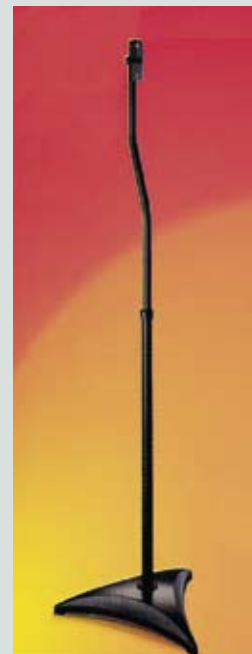

Kayman-kaiutinjalustat

KAYMAN

RL 1600-6, hopea
RL 1600-2, musta
Suositusuhinta
85,-/pari

Korkeus 63 cm
Kaiutintaso 15 x 15 cm
Alataso 28 x 28 cm

Musta tai hopeanväriäinen metalliputki, alaosa mustaa tai hopeanväristä MDF:ää. Johdot saa putken sisään.

RL 1601-6, hopea
RL 1601-2, musta
Suositusuhinta
89,-/pari

Korkeus 82 cm
Kaiutintaso 15 x 15 cm
Alataso 28 x 28 cm

RL 1700-2
musta/kromi
Suositusuhinta
76,-/pari

Korkeus 58 cm
Kaiutintaso 15 x 15 cm
Alataso 28 x 28 cm

Kromatut metalliputket, alaosa mustaa MDF-levyä.

RL 1700-6
hopea/kromi
Suositusuhinta
76,-/pari

Korkeus 58 cm
Kaiutintaso 15 x 15 cm
Alataso 28 x 28 cm

RL 1701-6
hopea/kromi
Suositusuhinta
85,-/pari

Korkeus 120 cm
Kaiutintaso 15 x 15 cm
Alataso 28 x 28 cm

Kromatut metalliputket, alaosa hopeanväristä MDF:ää.

RL 1800 H
musta/kromi
Suositusuhinta
105,-/pari

Musta/krominväriäinen putki, alaosa musta. Portaaton säädettävyys. Johdot saa putken sisään.

Korkeus 44–75 cm
Kiinnityslevy 15 x 15 cm
Jalka 31 x 31 cm
Max. paino 15 kg

RL 1801-6
kromi/hopea
Suositusuhinta
110,-/pari

Johdot saa putken sisään. Kaiutinlaatan voi asentaa vaaka- tai pystyasentoon.

Korkeus 71–135 cm
Kiinnityslevy 9 x 15 cm
Alatason halkaisija 30 cm
Max. paino 5 kg

Meliconi-kaiutinjalustat

Meliconi

UUTUUS!

Space System
Sound HT Plus
hopea

Suositusuhinta
67,-/pari

Space System
Sound HT Plus
musta

Suositusuhinta
67,-/pari

Johdot saa putken sisään. Väri hopea tai musta. Kaiutinlaatan voi asentaa vaaka- tai pystyasentoon.

Mitat: A = min. 876 mm, max. 1072 mm
B = 265 mm, C = 304 mm, D = 80 mm, E = 34 mm