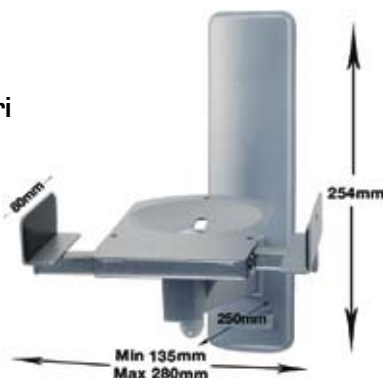

Space System Sound 60

Suositus hinta 9,90/pari

Sopii sekä katto- että seinäkiinnitykseen. Kaiuttimien max. paino 2 kg.

Pakkauksessa 2 kiinnikettä. Väri hopea.

A = 80 mm B = 41 mm C = 85 mm

B-Tech-kaiutinkiinnikkeet ja -telineet

BT 1

Suositus hinta 22,-/pari

Seinään asennettava kaiutinkiinnike max. 10 kg:n kaiuttimelle. Etäisyys seinästä vain 7,5 cm. Kallistus 18° ylös- ja alaspäin. Kääntyy vaakatasossa 180°. Väri musta.

BT 34

Suositus hinta 25,-/KPL

Kattoon tai seinään asennettava kaiutinkiinnike max. 5 kg:n kaiuttimelle. Kallistus ylös- ja alaspäin 90°. Kääntyy vaakatasossa täydet 360°. Värät musta tai hopea.

BT 77

Suositus hinta 55,-/pari

Kaiutinteline max. 25 kg:n kaiuttimelle. Kallistus 7° ylös- ja alaspäin. Kääntyy vaakatasossa 180°. Pakkauksessa kaksi kiinnikettä. Värät musta tai hopea.