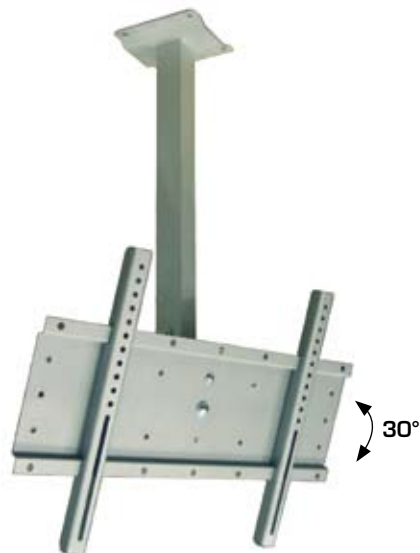

## Kayman plasma-/LCD-tv:n telineet

### Plasma-/LCD-näytön seinäteline, SP 355

Suositus hinta 225,-

Seinäteline max. 46"/50 kg:n tv:lle. Portaattomasti säädettävät tv:n kiinnityspisteet, lev. max. 600 mm ja korkeus max. 400 mm. Portaaton kallistus 30 astetta. Tv:n etäisyys seinästä 115-550 mm. Seinälaatan leveys 135 mm ja kork. 305 mm. Väri hopea.

### Plasma-/LCD-näytön kattoteline, SP 455

Suositus hinta 245,-

Kattoteline max. 46"/50 kg:n tv:lle. Portaattomasti säädettävät tv:n kiinnityspisteet, leveys max. 600 mm ja korkeus max. 400 mm. Portaaton kallistus 30 astetta. Säädettävä kattoputki 570-970 mm tv:n kiinnitysreikien keskelle. Kattolaatta 160 x 160 mm. Väri hopea.

### LCD-näytön kattoteline EP 180

Suositus hinta 149,-

Kääntyy ja kallistuu monipuolisesti. VESA 100 x 100 ja 200 x 100 -kiinnitys. Max. 27":n näytölle. Kattoputki 340-550 mm näytön keskelle. Väri hopea.