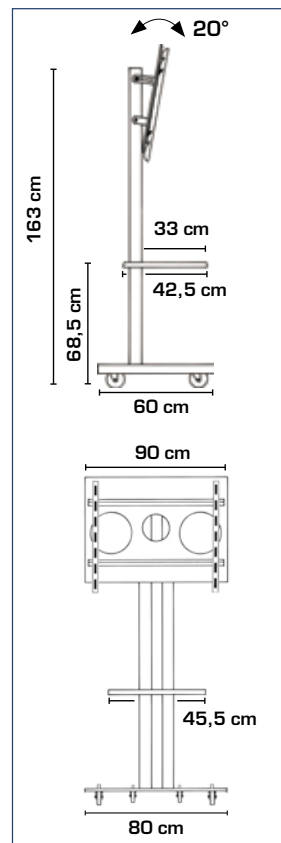

### Plasma-/LCD-näytön seinäteline, SP 355

Suositus hinta 225,-

Seinäteline max. 46"/50 kg:n tv:lle. Portaattomasti säädettävät tv:n kiinnityspisteet, lev. max. 600 mm ja korkeus max. 400 mm. Portaaton kallistus 30 astetta. Tv:n etäisyys seinästä 115-550 mm. Seinälaatan leveys 135 mm ja kork. 305 mm. Väri hopea.

### Plasma-/LCD-näytön kattoteline, SP 455

Suositus hinta 245,-

Kattoteline max. 46"/50 kg:n tv:lle. Portaattomasti säädettävät tv:n kiinnityspisteet, leveys max. 600 mm ja korkeus max. 400 mm. Portaaton kallistus 30 astetta. Säädettävä kattoputki 570-970 mm tv:n kiinnitysreikien keskelle. Kattolaatta 160 x 160 mm. Väri hopea.

### LCD-näytön kattoteline EP 180

Suositus hinta 149,-

Kääntyy ja kallistuu monipuolisesti. VESA 100 x 100 ja 200 x 100 -kiinnitys. Max. 27":n näytölle. Kattoputki 340-550 mm näytön keskelle. Väri hopea.

### Kayman AV 118-2, musta

Suositus hinta 595,-

AV-pöytä 32-52":n plasma-/LCD-tv:lle. Tv:n kiinnityspisteet: leveys min. 16 cm, max. 86 cm ja korkeus max. 45,5 cm. Tv:n max. paino 60 kg. VESA-kiinnitykset: 200 x 100, 200 x 200, 200 x 300, 300 x 200, 300 x 300, 400 x 200, 400 x 300, 400 x 400 ja 600 x 400.