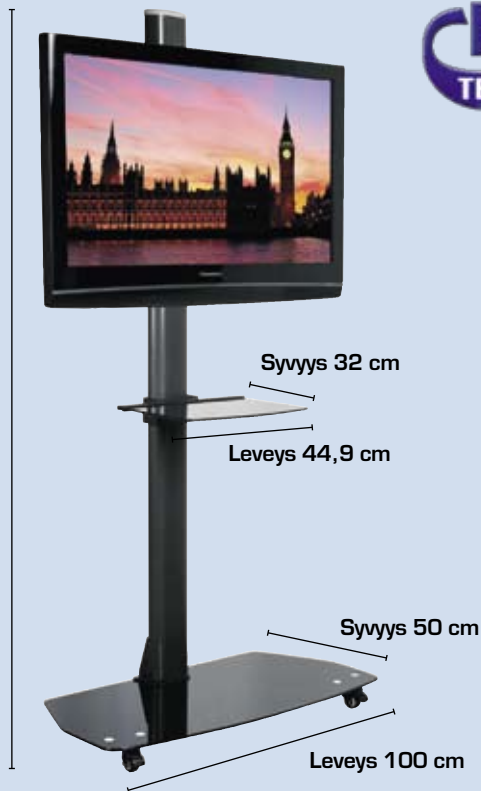

Julkisten tilojen AV-pöydät

Tv:n asennuskorkeus vapaasti valittavissa!

UUTUUS!

BT 8505
musta

Suositus hinta 695,-

BT 7165
-lasihylly

Suositus hinta 89,-

Tukeva AV-pöytä max. 50"/40 kg:n tv:lle. Johdot on piilotettavissa putken sisään. Alataso 10 mm:n karkaistua turvalasia. Varustettu pyörillä. VESA-kiinnitykset: 300 x 200, 400 x 200, 400 x 300, 400 x 400 ja 600 x 400. Säädettävät tv:n kiinnityspisteet, lev. 280-700 mm ja kork. max. 442 mm. Vaihtoehtoisesti voidaan toimittaa tv:n kiinnitysadapterilla BT 7507, jolloin VESA-kiinnitykset 75 x 75, 100 x 100, 200 x 100 ja 200 x 200. Lisävarusteena saatavana myös lasihylly BT 7165, jonka kiinnityskorkeus on vapaasti valittavissa.

Kokonaiskorkeus
193 cm

Lasihylly tilattava erikseen!

Tv:n asennuskorkeus runkojalkaan vapaasti valittavissa!

Syvyys 39,5 cm
(BT 4000)

Syvyys 49,4 cm
(BT 4001)

Leveys 57,6 cm (BT 4000), leveys 72 cm (BT 4001)

BT 4000
kromi/musta

Suositus hinta 270,-

BT 4001
kromi/musta

Suositus hinta 399,-

BT 4000: Max. 23"/15 kg. Runkojalan korkeus 110 cm.

VESA-kiinnitykset: 75 x 75, 100 x 100, 200 x 100.

BT 4001: Max. 32"/24 kg. Runkojalan korkeus 150 cm.

VESA-kiinnitykset: 75 x 75, 100 x 100, 200 x 100, 200 x 200.

Molempiin malleihin saatavana DVD- ja digiboksilaitteille lasihyllyjä, ks. s. 26.