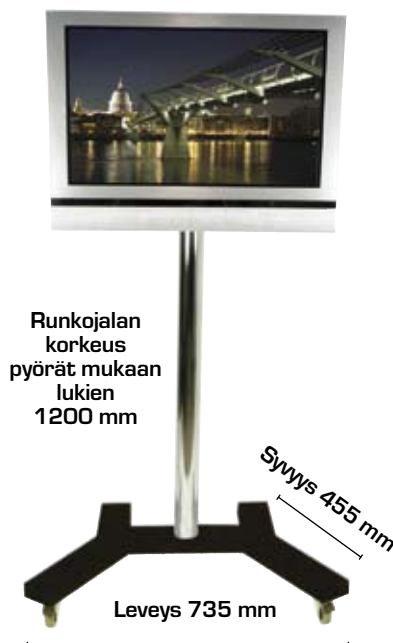

### Kayman AV 118-2, musta

Suositus hinta 595,-

AV-pöytä 32-52":n plasma-/LCD-tv:lle. Tv:n kiinnityspisteet: leveys min. 16 cm, max. 86 cm ja korkeus max. 45,5 cm. Tv:n max. paino 60 kg. VESA-kiinnitykset: 200 x 100, 200 x 200, 200 x 300, 300 x 200, 300 x 300, 400 x 200, 400 x 300, 400 x 400 ja 600 x 400.

# Julkisten tilojen AV-pöydät

**BT 8504**  
kromi/musta

Suositusuhinta 595,-

*Tv:n asennuskorkeus runkojalkaan vapaasti valittavissa!*

**BT 8504**  
musta

Suositusuhinta 595,-

Tukeva AV-pöytä max. 55"/70 kg:n tv:lle. Johdot piilotettavissa putken sisään. Pakkauksessa jalustaan tarkoitetut 100 mm:n pyörät, jotka voi myös korvata mukana tulevilla "muovitusilla". **VESA-kiinnitykset: 300 x 200, 300 x 300, 400 x 200, 400 x 300, 400 x 400 ja 600 x 400. Sopii myös mikäli tv:n kiinnitysreikien etäisyydet lev. 280 mm-755 mm ja kork. max. 410 mm.** Vaihtoehtoisesti voidaan toimittaa tv:n kiinnitysadapterilla BT 7507, jolloin VESA-kiinnitykset 75 x 75, 100 x 100, 200 x 100 ja 200 x 200. DVD- ja digiboksilaitteita varten on saatavana hyllyjä - katso hyllyt alta.

*Tv:n asennuskorkeus runkojalkaan vapaasti valittavissa!*

**BT 7504**  
kromi/musta

Suositusuhinta 335,-

Tukeva AV-pöytä max. 32"/24 kg:n tv:lle. Johdot piilotettavissa putken sisään. Pakkauksessa jalustaan tarkoitetut 50 mm:n pyörät, jotka voi myös korvata mukana tulevilla "muovitusilla". **VESA-kiinnitykset: 75 x 75, 100 x 100, 200 x 100 ja 200 x 200** (vaihtoehtoisesti voidaan toimittaa tv:n kiinnitysadapterilla BT 7505, **suositushinta 75,-**, katso tuote sivulta 21! DVD- ja digiboksilaitteita varten on saatavana hyllyjä, ks. vierestä!